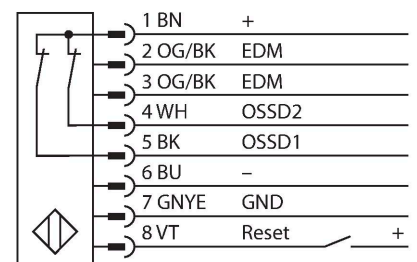

## Personenschutz Lichtvorhang – Sender/Empfänger Paar

### Technische Daten

Typ	SLSP30-150Q88
Ident-No.	3072387
<b>Optische Daten</b>	
Funktion	Lichtvorhang
Lichtart	IR
Wellenlänge	950 nm
Optische Auflösung	30 mm
Reichweite	100...18000 mm
Überwachungsfeldhöhe	150 mm
Anzahl der Strahlen	10
Mit Mutingfunktion	Nein
Scan Code	Einstellbar
<b>Elektrische Daten</b>	
Betriebsspannung	20...28 VDC
Restwelligkeit	< 10 % U <sub>ss</sub>
DC Bemessungsbetriebsstrom	≤ 375 mA
Leerlaufstrom	≤ 275 mA
max. Ausgangsstrom sicherer Ausgang	500 mA
Kurzschlusschutz	ja
Verpolungsschutz	ja
Ausgangsfunktion	2 x Öffner, 2 x PNP
Stromausgang	0...500 mA
Anzahl der sicheren Halbleiter-Ausgänge	2
Ansprechzeit typisch	< 9 ms
Mit Wiederanlaufsperr	Ja
Ausblendung möglich	Ja

### Merkmale

- Sender mit Stecker M12 x 1, 8-polig
- Empfänger mit Stecker M12 x 1, 8-polig
- Blanking Funktion
- Schutzart IP65
- Einstellung über DIP-Schalter
- Betriebsspannung 24 VDC +-15%
- Auflösung 30 mm
- Überwachungsfeldhöhe 150 mm
- Bei jedem Gerät sind zwei Haltewinkel EZA-MBK-11 im Lieferumfang enthalten, bei Gerätelängen ab 900 mm ein zusätzlicher Haltewinkel EZA-MBK-12
- Personenschutzart Cat 4, PL e nach EN ISO 13849-1:2008
- Typ 4 nach IEC 61496-1,-2
- SIL 3 nach IEC 61508

## Technische Daten

Mechanische Daten	
Bauform	Quader, EZ-Screen
Abmessungen	45 x 36 x 262 mm
Gehäusewerkstoff	Metall, AL, Gelber Polyester
Linse	Kunststoff, Acryl
Kaskadierbar	Nein
Elektrischer Anschluss	Steckverbinder, M12 x 1
Aderzahl	8
Umgebungstemperatur	0...+50 °C
Schutzart	IP65
Betriebsspannungsanzeige	LED, grün
Schaltzustandsanzeige	2-Farben-LED, rot
Tests/Zulassungen	
Vibrationsfestigkeit	10-55 Hz bei 0,35 mm
Schockprüfung	10 g bei 16 ms (6000 Zyklen)
Zulassungen	CE, cULus listed