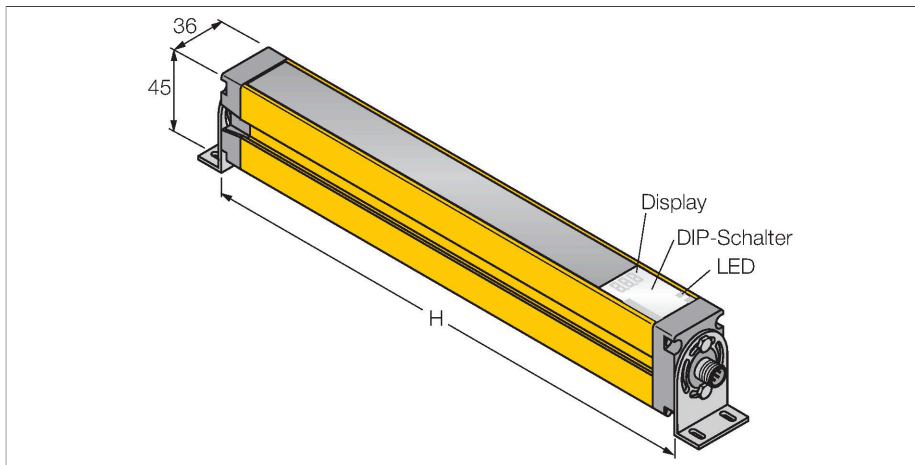

### Technische Daten

Typ	SLSP30-150Q88
Ident-No.	3072387
<b>Optische Daten</b>	
Funktion	Lichtvorhang
Lichtart	IR
Wellenlänge	950 nm
Optische Auflösung	30 mm
Reichweite	100...18000 mm
Überwachungsfeldhöhe	150 mm
Anzahl der Strahlen	10
Mit Mutingfunktion	Nein
Scan Code	Einstellbar
<b>Elektrische Daten</b>	
Betriebsspannung	20...28 VDC
Restwelligkeit	< 10 % U <sub>ss</sub>
DC Bemessungsbetriebsstrom	≤ 375 mA
Leerlaufstrom	≤ 275 mA
max. Ausgangsstrom sicherer Ausgang	500 mA
Kurzschlusschutz	ja
Verpolungsschutz	ja
Ausgangsfunktion	2 x Öffner, 2 x PNP
Stromausgang	0...500 mA
Anzahl der sicheren Halbleiter-Ausgänge	2
Ansprechzeit typisch	< 9 ms
Mit Wiederanlaufsperr	Ja
Ausblendung möglich	Ja

### Merkmale

- Sender mit Stecker M12 x 1, 8-polig
- Empfänger mit Stecker M12 x 1, 8-polig
- Blanking Funktion
- Schutzart IP65
- Einstellung über DIP-Schalter
- Betriebsspannung 24 VDC +-15%
- Auflösung 30 mm
- Überwachungsfeldhöhe 150 mm
- Bei jedem Gerät sind zwei Haltewinkel EZA-MBK-11 im Lieferumfang enthalten, bei Gerätelängen ab 900 mm ein zusätzlicher Haltewinkel EZA-MBK-12
- Personenschutzart Cat 4, PL e nach EN ISO 13849-1:2008
- Typ 4 nach IEC 61496-1,-2
- SIL 3 nach IEC 61508

## Technische Daten

Mechanische Daten	
Bauform	Quader, EZ-Screen
Abmessungen	45 x 36 x 262 mm
Gehäusewerkstoff	Metall, AL, Gelber Polyester
Linse	Kunststoff, Acryl
Kaskadierbar	Nein
Elektrischer Anschluss	Steckverbinder, M12 x 1
Aderzahl	8
Umgebungstemperatur	0...+50 °C
Schutzart	IP65
Betriebsspannungsanzeige	LED, grün
Schaltzustandsanzeige	2-Farben-LED, rot
Tests/Zulassungen	
Vibrationsfestigkeit	10-55 Hz bei 0,35 mm
Schockprüfung	10 g bei 16 ms (6000 Zyklen)
Zulassungen	CE, cULus listed