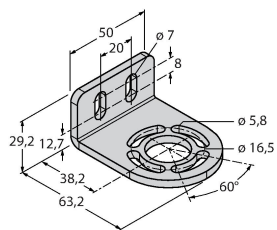

Technische Daten

Mechanische Daten	
Bauform	Quader, EZ-Screen
Abmessungen	45 x 36 x 262 mm
Gehäusewerkstoff	Metall, AL, Gelber Polyester
Linse	Kunststoff, Acryl
Kaskadierbar	Nein
Elektrischer Anschluss	Steckverbinder, M12 x 1
Aderzahl	8
Umgebungstemperatur	0...+50 °C
Schutzart	IP65
Betriebsspannungsanzeige	LED, grün
Schaltzustandsanzeige	2-Farben-LED, rot
Tests/Zulassungen	
Vibrationsfestigkeit	10-55 Hz bei 0,35 mm
Schockprüfung	10 g bei 16 ms (6000 Zyklen)
Zulassungen	CE, cULus listed

Funktionsprinzip

Der hochauflösende Personenschutz-Sicherheitslichtvorhang besteht aus Sender und Empfänger. Da das System optisch synchronisiert wird, ist keine Verdrahtung zwischen der Sende- und Empfangseinheit erforderlich. Die Sicherheitsschaltgänge des Empfängers werden direkt mit einem Lastrelais verbunden und bewirken den sofortigen Stopp des gefährlichen Maschinenzyklus. Über die zweikanalige Überwachung des Schaltgerätes und den diversitär redundanten Aufbau, bei dem zwei Prozessoren eine gegenseitige Kontrolle bewirken, wird die Personenschutzart Typ 4 nach IEC 61496 erfüllt.

Montagezubehör

EZA-MBK-11

3071470

Montagewinkel, schwarz, Stahl, für EZ-ARRAY und EZ-SCREEN Standard und Kaskade 14 & 30 mm

EZA-MBK-12

3071756