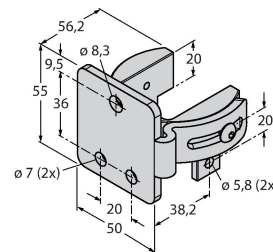

## Technische Daten

Mechanische Daten	
Bauform	Quader, EZ-Screen
Abmessungen	45 x 36 x 262 mm
Gehäusewerkstoff	Metall, AL, Gelber Polyester
Linse	Kunststoff, Acryl
Kaskadierbar	Nein
Elektrischer Anschluss	Steckverbinder, M12 x 1
Aderzahl	8
Umgebungstemperatur	0...+50 °C
Schutzart	IP65
Betriebsspannungsanzeige	LED, grün
Schaltzustandsanzeige	2-Farben-LED, rot
Tests/Zulassungen	
Vibrationsfestigkeit	10-55 Hz bei 0,35 mm
Schockprüfung	10 g bei 16 ms (6000 Zyklen)
Zulassungen	CE, cULus listed

## Montagezubehör

EZA-MBK-11

3071470

Montagewinkel, schwarz, Stahl, für EZ-ARRAY und EZ-SCREEN Standard und Kaskade 14 & 30 mm

EZA-MBK-12

3071756

Montagewinkel, schwarz, Stahl, für EZ-ARRAY und EZ-SCREEN Standard und Kaskade 14 & 30 mm

EZA-MBK-20

3072587

Montagewinkel, schwarz, Stahl, für EZ-ARRAY und EZ-SCREEN Standard 14 & 30 mm

Maßbild	Typ	Ident-No.	
	DEE2R-88D	3094306	Anschlusskabel, PVC, gelb, Länge: 2.44 m, Kupplung, M12 x 1, 8-polig, auf Stecker, M12 x 1, 8-polig