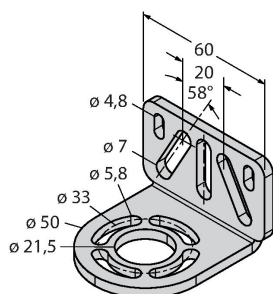

## Technische Daten

Mechanische Daten	
Bauform	Quader, EZ-Screen
Abmessungen	45 x 36 x 262 mm
Gehäusewerkstoff	Metall, AL, Gelber Polyester
Linse	Kunststoff, Acryl
Kaskadierbar	Nein
Elektrischer Anschluss	Steckverbinder, M12 x 1
Aderzahl	8
Umgebungstemperatur	0...+50 °C
Schutzart	IP65
Betriebsspannungsanzeige	LED, grün
Schaltzustandsanzeige	2-Farben-LED, rot
Tests/Zulassungen	
Vibrationsfestigkeit	10-55 Hz bei 0,35 mm
Schockprüfung	10 g bei 16 ms (6000 Zyklen)
Zulassungen	CE, cULus listed

## Montagezubehör

EZA-MBK-11

3071470

Montagewinkel, schwarz, Stahl, für EZ-ARRAY und EZ-SCREEN Standard und Kaskade 14 & 30 mm

EZA-MBK-12

3071756

Montagewinkel, schwarz, Stahl, für EZ-ARRAY und EZ-SCREEN Standard und Kaskade 14 & 30 mm

EZA-MBK-20

3072587

Montagewinkel, schwarz, Stahl, für EZ-ARRAY und EZ-SCREEN Standard 14 & 30 mm

Maßbild	Typ	Ident-No.	
	DEE2R-88D	3094306	Anschlusskabel, PVC, gelb, Länge: 2.44 m, Kupplung, M12 x 1, 8-polig, auf Stecker, M12 x 1, 8-polig