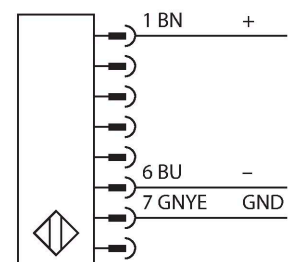

### Technische Daten

Typ	SLSP30-150Q88
Ident-No.	3072387
<b>Optische Daten</b>	
Funktion	Lichtvorhang
Lichtart	IR
Wellenlänge	950 nm
Optische Auflösung	30 mm
Reichweite	100...18000 mm
Überwachungsfeldhöhe	150 mm
Anzahl der Strahlen	10
Mit Mutingfunktion	Nein
Scan Code	Einstellbar
<b>Elektrische Daten</b>	
Betriebsspannung	20...28 VDC
Restwelligkeit	< 10 % U <sub>ss</sub>
DC Bemessungsbetriebsstrom	≤ 375 mA
Leerlaufstrom	≤ 275 mA
max. Ausgangsstrom sicherer Ausgang	500 mA
Kurzschlusschutz	ja
Verpolungsschutz	ja
Ausgangsfunktion	2 x Öffner, 2 x PNP
Stromausgang	0...500 mA
Anzahl der sicheren Halbleiter-Ausgänge	2
Ansprechzeit typisch	< 9 ms
Mit Wiederanlaufsperr	Ja
Ausblendung möglich	Ja

### Merkmale

- Sender mit Stecker M12 x 1, 8-polig
- Empfänger mit Stecker M12 x 1, 8-polig
- Blanking Funktion
- Schutzart IP65
- Einstellung über DIP-Schalter
- Betriebsspannung 24 VDC +-15%
- Auflösung 30 mm
- Überwachungsfeldhöhe 150 mm
- Bei jedem Gerät sind zwei Haltewinkel EZA-MBK-11 im Lieferumfang enthalten, bei Gerätelängen ab 900 mm ein zusätzlicher Haltewinkel EZA-MBK-12
- Personenschutzart Cat 4, PL e nach EN ISO 13849-1:2008
- Typ 4 nach IEC 61496-1,-2
- SIL 3 nach IEC 61508

## Technische Daten

Mechanische Daten	
Bauform	Quader, EZ-Screen
Abmessungen	45 x 36 x 262 mm
Gehäusewerkstoff	Metall, AL, Gelber Polyester
Linse	Kunststoff, Acryl
Kaskadierbar	Nein
Elektrischer Anschluss	Steckverbinder, M12 x 1
Aderzahl	8
Umgebungstemperatur	0...+50 °C
Schutzart	IP65
Betriebsspannungsanzeige	LED, grün
Schaltzustandsanzeige	2-Farben-LED, rot
Tests/Zulassungen	
Vibrationsfestigkeit	10-55 Hz bei 0,35 mm
Schockprüfung	10 g bei 16 ms (6000 Zyklen)
Zulassungen	CE, cULus listed

Maßbild	Typ	Ident-No.	
	DEE2R-88D	3094306	Anschlusskabel, PVC, gelb, Länge: 2.44 m, Kupplung, M12 x 1, 8-polig, auf Stecker, M12 x 1, 8-polig