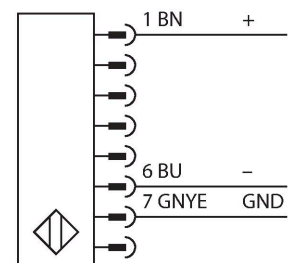

SLPCE14-550

Personenschutz Lichtvorhang – Sender kaskadierbar

Technische Daten

Typ	SLPCE14-550
Ident-No.	3083681
Optische Daten	
Funktion	Lichtvorhang
Lichtart	IR
Wellenlänge	850 nm
Optische Auflösung	14 mm
Reichweite	100...7000 mm
Überwachungsfeldhöhe	550 mm
Anzahl der Strahlen	55
Mit Mutingfunktion	Nein
Scan Code	Einstellbar
Elektrische Daten	
Betriebsspannung	20...28 VDC
Restwelligkeit	< 10 % U_{ss}
DC Bemessungsbetriebsstrom	≤ 60 mA
Stromaufnahme unbetätigt	≤ 60 mA
Leerlaufstrom	≤ 100 mA
Kurzschlusschutz	ja
Verpolungsschutz	ja
Ansprechzeit typisch	< 16.5 ms
Ausblendung möglich	Ja
Mechanische Daten	
Bauform	Quader, EZ-Screen LP
Abmessungen	26 x 28 x 549 mm
Gehäusewerkstoff	Metall, AL, Gelber Polyester

Merkmale

- Elektrischer Anschluss über Steckertyp RDLP-8 mit offenem Ende oder DELPE-8 mit M12x1 Stecker, 8-polig
- Verbindung zu kaskadierten Teilnehmern über DELP-1...
- Schutzart IP65
- Flaches Gehäuse ohne Blindzone
- Einstellung des Scan Codes über DIP-Schalter
- Betriebsspannung: 24 VDC ± 15 %
- Auflösung 14 mm
- Überwachungsfeldhöhe 550 mm (L1)
- Personenschutzart Cat 4, PL e nach EN ISO 13849-1:2008
- Typ 4 nach IEC 61496-1,-2
- SIL 3 nach IEC 61508

Anschlussbild

Funktionsprinzip

Der hochauflösende Personenschutz-Sicherheitslichtvorhang ohne Blindzone besteht aus Sender und Empfänger. Da das System optisch synchronisiert wird, ist keine Verdrahtung zwischen der Sende- und Empfangseinheit erforderlich. Die Sicherheitsschaltausgänge des Empfängers

Technische Daten

Linse	Kunststoff, Acryl
Kaskadierbar	Ja
Elektrischer Anschluss	Leitungseinführung für Flachstecker
Umgebungstemperatur	0...+55 °C
Schutzart	IP65
Betriebsspannungsanzeige	LED, grün
Schaltzustandsanzeige	2-Farben-LED, rot
Tests/Zulassungen	
Vibrationsfestigkeit	10-55 Hz bei 0,35 mm
Schockprüfung	10 g bei 16 ms (6000 Zyklen)
Zulassungen	CE, cTUVus, PL e nach EN ISO 13849-1:2008, SIL 3 nach IEC 61508