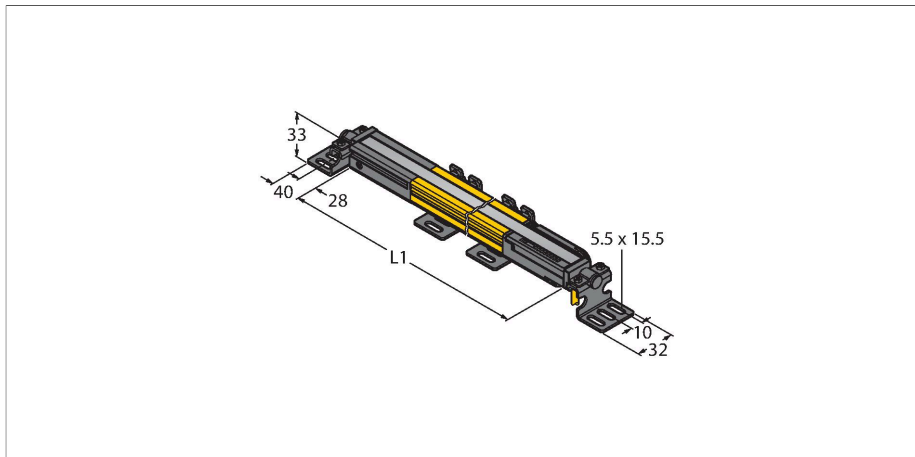

SLPCE14-550

Personenschutz Lichtvorhang – Sender kaskadierbar

Technische Daten

Typ	SLPCE14-550
Ident-No.	3083681
Optische Daten	
Funktion	Lichtvorhang
Lichtart	IR
Wellenlänge	850 nm
Optische Auflösung	14 mm
Reichweite	100...7000 mm
Überwachungsfeldhöhe	550 mm
Anzahl der Strahlen	55
Mit Mutingfunktion	Nein
Scan Code	Einstellbar
Elektrische Daten	
Betriebsspannung	20...28 VDC
Restwelligkeit	< 10 % U_{ss}
DC Bemessungsbetriebsstrom	≤ 60 mA
Stromaufnahme unbetätigt	≤ 60 mA
Leerlaufstrom	≤ 100 mA
Kurzschlusschutz	ja
Verpolungsschutz	ja
Ansprechzeit typisch	< 16.5 ms
Ausblendung möglich	Ja
Mechanische Daten	
Bauform	Quader, EZ-Screen LP
Abmessungen	26 x 28 x 549 mm
Gehäusewerkstoff	Metall, AL, Gelber Polyester

Merkmale

- Elektrischer Anschluss über Steckertyp RDLP-8 mit offenem Ende oder DELPE-8 mit M12x1 Stecker, 8-polig
- Verbindung zu kaskadierten Teilnehmern über DELP-1...
- Schutzart IP65
- Flaches Gehäuse ohne Blindzone
- Einstellung des Scan Codes über DIP-Schalter
- Betriebsspannung: 24 VDC ± 15 %
- Auflösung 14 mm
- Überwachungsfeldhöhe 550 mm (L1)
- Personenschutzart Cat 4, PL e nach EN ISO 13849-1:2008
- Typ 4 nach IEC 61496-1,-2
- SIL 3 nach IEC 61508

Anschlussbild

Funktionsprinzip

Der hochauflösende Personenschutz-Sicherheitslichtvorhang ohne Blindzone besteht aus Sender und Empfänger. Da das System optisch synchronisiert wird, ist keine Verdrahtung zwischen der Sende- und Empfangseinheit erforderlich. Die Sicherheitsschaltausgänge des Empfängers

Technische Daten

Linse	Kunststoff, Acryl
Kaskadierbar	Ja
Elektrischer Anschluss	Leitungseinführung für Flachstecker
Umgebungstemperatur	0...+55 °C
Schutzart	IP65
Betriebsspannungsanzeige	LED, grün
Schaltzustandsanzeige	2-Farben-LED, rot
Tests/Zulassungen	
Vibrationsfestigkeit	10-55 Hz bei 0,35 mm
Schockprüfung	10 g bei 16 ms (6000 Zyklen)
Zulassungen	CE, cTUVus, PL e nach EN ISO 13849-1:2008, SIL 3 nach IEC 61508