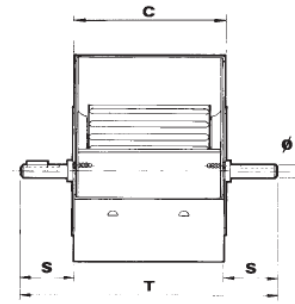

MODEL TYPE CENTRIFUGAL FAN
Maker :CHAYSOL
TYPE: V600002
S/N:03DA6227
DA 7/7 NT(IMPULSION OUTLET)
20 X 330
RPM MAX.2400/WT 40°C

MODEL SIZE	DAP/Simple
	7/7
MAXIMUM RPM	2400

Dimensions and weight of the DA/DAP centrifugal fans

DIMENSIONES (mm) - PESO (kg) / DIMENSIONS (mm) - WEIGHT (kg)

16 x 10,5

DA-NT

Modelo Model type	A	B	C	D	E	F	G	H	I	J	K	L	M	N	O	P	Q	S	T	Ø	Peso Weight
7/7	307	321	232	210	180	145	146	227	259	18	328	18	4	33	310	17	4	49	330	20	5