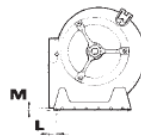

MODEL TYPE CENTRIFUGAL FAN
Maker :CHAYSOL
TYPE: V600002
S/N:03DA6227
DA 7/7 NT(IMPULSION OUTLET)
20 X 330
RPM MAX.2400/WT 40°C

MODEL SIZE	DAP/Simple
	7/7
MAXIMUM RPM	2400

Dimensions and weight of the DA/DAP centrifugal fans

DIMENSIONES (mm) - PESO (kg) / DIMENSIONS (mm) - WEIGHT (kg)

16 x 10,5

DA-NT

Modelo Model type	A	B	C	D	E	F	G	H	I	J	K	L	M	N	O	P	Q	S	T	Ø	Peso Weight
7/7	307	321	232	210	180	145	146	227	259	18	328	18	4	33	310	17	4	49	330	20	5