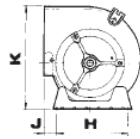

MODEL TYPE CENTRIFUGAL FAN
Maker :CHAYSOL
TYPE: V600002
S/N:03DA6227
DA 7/7 NT(IMPULSION OUTLET)
20 X 330
RPM MAX.2400/WT 40°C

MODEL SIZE	DAP/Simple
	7/7
MAXIMUM RPM	2400

Dimensions and weight of the DA/DAP centrifugal fans

DIMENSIONES (mm) - PESO (kg) / DIMENSIONS (mm) - WEIGHT (kg)

16 x 10,5

DA-NT

Modelo Model type	A	B	C	D	E	F	G	H	I	J	K	L	M	N	O	P	Q	S	T	Ø	Peso Weight
7/7	307	321	232	210	180	145	146	227	259	18	328	18	4	33	310	17	4	49	330	20	5