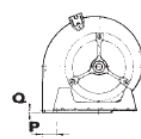

MODEL TYPE CENTRIFUGAL FAN
Maker :CHAYSOL
TYPE: V600002
S/N:03DA6227
DA 7/7 NT(IMPULSION OUTLET)
20 X 330
RPM MAX.2400/WT 40°C

MODEL SIZE	DAP/Simple
	7/7
MAXIMUM RPM	2400

Dimensions and weight of the DA/DAP centrifugal fans

DIMENSIONES (mm) - PESO (kg) / DIMENSIONS (mm) - WEIGHT (kg)

16 x 10,5

DA-NT

Modelo Model type	A	B	C	D	E	F	G	H	I	J	K	L	M	N	O	P	Q	S	T	Ø	Peso Weight
7/7	307	321	232	210	180	145	146	227	259	18	328	18	4	33	310	17	4	49	330	20	5