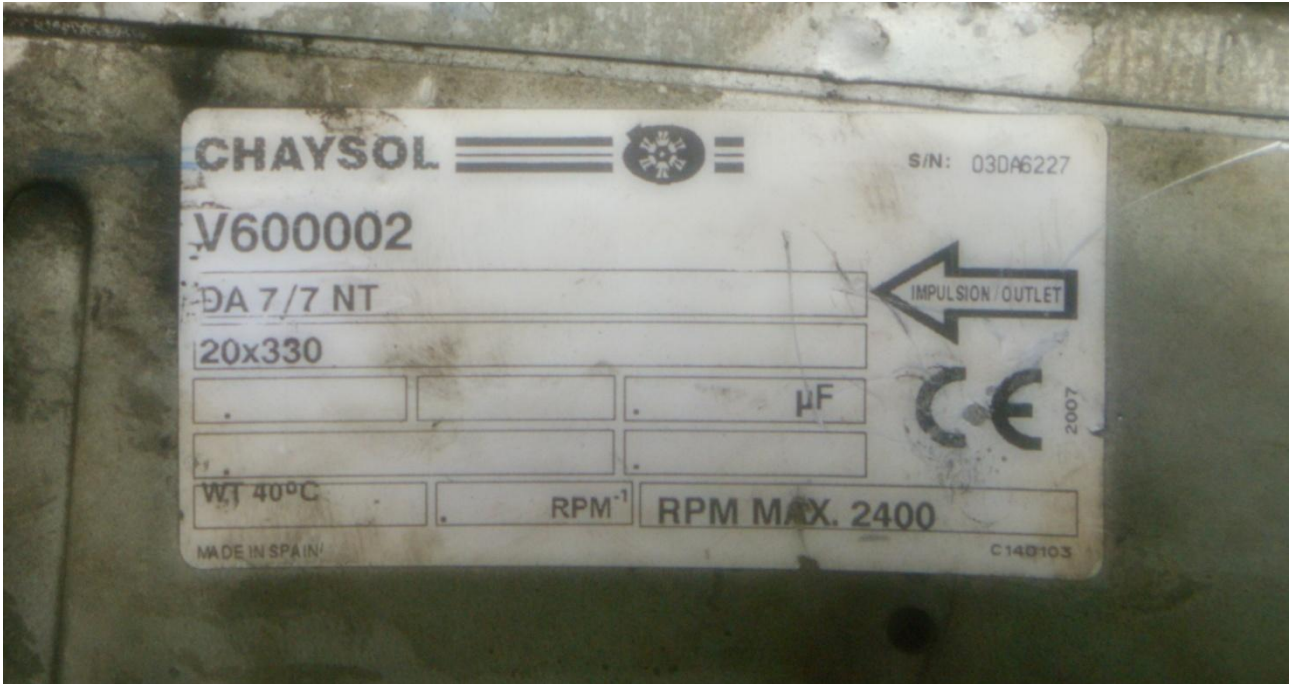

MODEL TYPE CENTRIFUGAL FAN
Maker :CHAYSOL
TYPE: V600002
S/N:03DA6227
DA 7/7 NT(IMPULSION OUTLET)
20 X 330
RPM MAX.2400/WT 40°C

MODEL SIZE	DAP/Simple
	7/7
MAXIMUM RPM	2400

Dimensions and weight of the DA/DAP centrifugal fans

DIMENSIONES (mm) - PESO (kg) / DIMENSIONS (mm) - WEIGHT (kg)

16 x 10,5

DA-NT

Modelo Model type	A	B	C	D	E	F	G	H	I	J	K	L	M	N	O	P	Q	S	T	Ø	Peso Weight
7/7	307	321	232	210	180	145	146	227	259	18	328	18	4	33	310	17	4	49	330	20	5