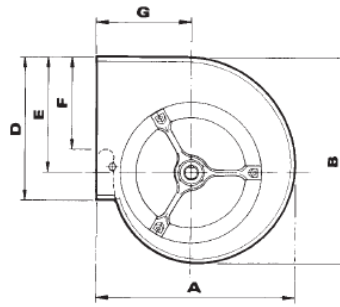

MODEL TYPE CENTRIFUGAL FAN
Maker :CHAYSOL
TYPE: V600002
S/N:03DA6227
DA 7/7 NT(IMPULSION OUTLET)
20 X 330
RPM MAX.2400/WT 40°C

MODEL SIZE	DAP/Simple
	7/7
MAXIMUM RPM	2400

Dimensions and weight of the DA/DAP centrifugal fans

DIMENSIONES (mm) - PESO (kg) / DIMENSIONS (mm) - WEIGHT (kg)

16 x 10,5

DA-NT

Modelo Model type	A	B	C	D	E	F	G	H	I	J	K	L	M	N	O	P	Q	S	T	Ø	Peso Weight
7/7	307	321	232	210	180	145	146	227	259	18	328	18	4	33	310	17	4	49	330	20	5